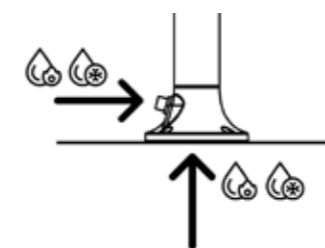

LUNA-ALU-BIANCA

8025431152670

MATERIALE ALLUMINIO
MATERIAL ALUMINUM

UGELLI ANTICALCARE
ANTISCALE NOZZLES

PESO 8 KG
WEIGHT 8 KG

INCLUDE UNA SACCA
DI PROTEZIONE
INCLUDES A PROTECTION
BAG

ESCLUSIVA MONDIALE!
DOBPIO INGRESSO ACQUA
LATERALE O INFERIORE
WORLD EXCLUSIVE!
DOUBLE WATER INLET
SIDE OR BOTTOM

ACQUA
CALDA E FREDDA
WATER
HOT AND COLD

GETTO D'ACQUA
VERTICALE
WATER JET
VERTICAL

(mm)

ACCESSORI ACCIAIO INOX 304
ACCESSORIES STAINLESS STEEL 304

DUE FILTRI ANTICALCARE INCLUSI
TWO ANTI-SCALE FILTERS INCLUDED

FILTRO ANTICALCARE INCLUSO
FILTER LIMESCALE INCLUDED

PRODOTTO IN DUE
PARTI. SCATOLA FACILE
DA MANEGGIARE
PRODUCT IN TWO
PARTS EASY-TO-HANDLE
BOX