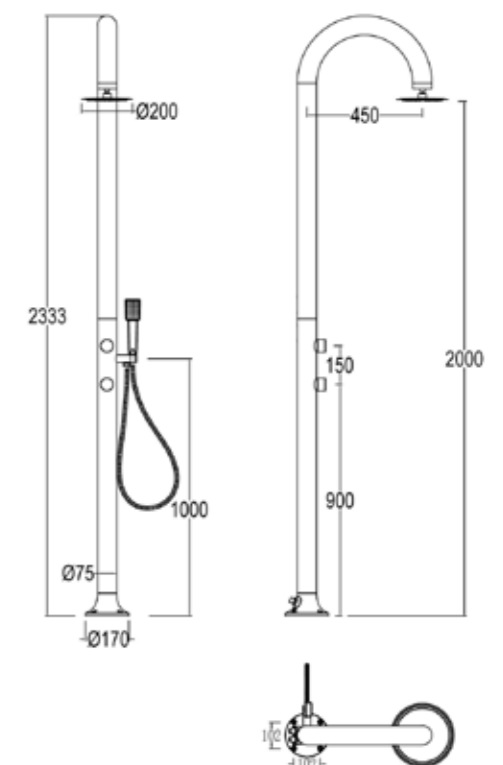

LUNA-ALU-D-BIANCA

8025431152717

MATERIALE ALLUMINIO
MATERIAL ALUMINUM**UGELLI ANTICALCARE**
ANTISCALE NOZZLES**PESO 8 KG**
WEIGHT 8 KG**INCLUDE UNA SACCA**
DI PROTEZIONE
INCLUDES A PROTEC
TION BAG**ESCLUSIVA MONDIALE!**
DOPPIO INGRESSO ACQUA
LATERALE O INFERIORE**WORLD EXCLUSIVE!**
DOUBLE WATER INLET
SIDE OR BOTTOM**ACQUA**
CALDA E FREDDA
WATER
HOT AND COLD**GETTO D'ACQUA**
VERTICALE
WATER JET
VERTICAL

(mm)

ACCESSORI ACCIAIO INOX 304
ACCESSORIES STAINLESS STEEL 304**DUE FILTRI ANTICALCARE INCLUSI**
TWO ANTI-SCALE FILTERS INCLUDED**FILTRO ANTICALCARE INCLUSO**
FILTER LIMESCALE INCLUDED**PRODOTTO IN DUE**
PARTI. SCATOLA FAC-
ILE DA MANEGGIARE
PRODUCT IN TWO-
PARTS EASY-TO-HAN-
DLE BOX**IT**