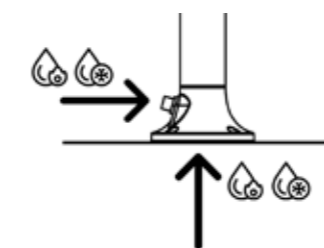

LUNA-ALU-D-BIANCA

8025431152717

MATERIALE ALLUMINIO
MATERIAL ALUMINUM**UGELLI ANTICALCARE**
ANTISCALE NOZZLES**PESO 8 KG**
WEIGHT 8 KG**INCLUDE UNA SACCA**
DI PROTEZIONE
INCLUDES A PROTEC
TION BAG**ESCLUSIVA MONDIALE!**
DOPPIO INGRESSO ACQUA
LATERALE O INFERIORE**WORLD EXCLUSIVE!**
DOUBLE WATER INLET
SIDE OR BOTTOM**ACQUA**
CALDA E FREDDA
WATER
HOT AND COLD**GETTO D'ACQUA**
VERTICALE
WATER JET
VERTICAL

(mm)

ACCESSORI ACCIAIO INOX 304
ACCESSORIES STAINLESS STEEL 304**DUE FILTRI ANTICALCARE INCLUSI**
TWO ANTI-SCALE FILTERS INCLUDED**FILTRO ANTICALCARE INCLUSO**
FILTER LIMESCALE INCLUDED**PRODOTTO IN DUE**
PARTI. SCATOLA FAC-
ILE DA MANEGGIARE
PRODUCT IN TWO-
PARTS EASY-TO-HAN-
DLE BOX**IT**