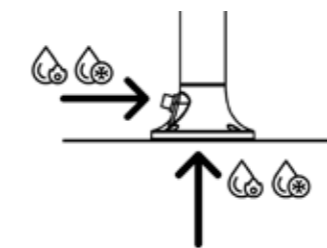

LUNA-ALU-D-NERA-ORO

8025431153226

MATERIALE ALLUMINIO
MATERIAL ALUMINUM**UGELLI ANTICALCARE**
ANTISCALE NOZZLES**PESO 8 KG**
WEIGHT 8 KG**INCLUDE UNA SACCA**
DI PROTEZIONE
INCLUDES A PROTEC
TION BAG**ESCLUSIVA MONDIALE!**
DOPPIO INGRESSO ACQUA
LATERALE O INFERIORE**WORLD EXCLUSIVE!**
DOUBLE WATER INLET
SIDE OR BOTTOM**ACQUA**
CALDA E FREDDA
WATER
HOT AND COLD**GETTO D'ACQUA**
VERTICALE
WATER JET
VERTICAL

(mm)

ACCESSORI ACCIAIO INOX 304
ACCESSORIES STAINLESS STEEL 304**DUE FILTRI ANTICALCARE INCLUSI**
TWO ANTI-SCALE FILTERS INCLUDED**FILTRO ANTICALCARE INCLUSO**
FILTER LIMESCALE INCLUDED**PRODOTTO IN DUE**
PARTI. SCATOLA FAC-
ILE DA MANEGGIARE
PRODUCT IN TWO-
PARTS EASY-TO-HAN-
DLE BOX**IT**

FR

Douche en aluminium noir et avec douchette à main à eau chaude et froide, buses de douche de tête rondes anti-calcaire. Double raccordement à l'eau, en bas et sur le côté. Peut être placée à l'extérieur ou à l'intérieur de la maison.

ES

Ducha de Aluminio Negro con Teleducha de Agua Caliente y Fría, Rociador Redondo con Boquillas Antical. Doble Toma de Agua, Inferior y Lateral. Para todas las actividades al aire libre y en interiores, privadas y comerciales. Para grandes cargas de trabajo.