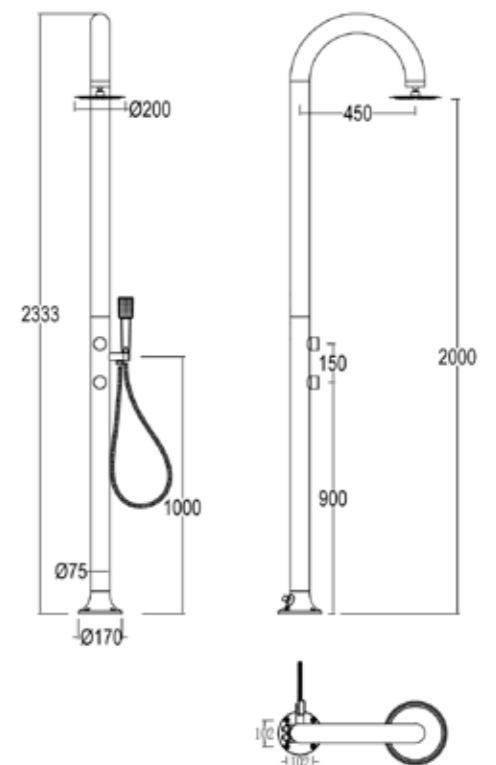

LUNA-ALU-D-NERA-ORO

8025431153226

MATERIALE ALLUMINIO
MATERIAL ALUMINUM**UGELLI ANTICALCARE**
ANTISCALE NOZZLES**PESO 8 KG**
WEIGHT 8 KG**INCLUDE UNA SACCA**
DI PROTEZIONE
INCLUDES A PROTEC
TION BAG**ESCLUSIVA MONDIALE!**
DOPPIO INGRESSO ACQUA
LATERALE O INFERIORE**WORLD EXCLUSIVE!**
DOUBLE WATER INLET
SIDE OR BOTTOM**ACQUA**
CALDA E FREDDA
WATER
HOT AND COLD**GETTO D'ACQUA**
VERTICALE
WATER JET
VERTICAL

(mm)

ACCESSORI ACCIAIO INOX 304
ACCESSORIES STAINLESS STEEL 304**DUE FILTRI ANTICALCARE INCLUSI**
TWO ANTI-SCALE FILTERS INCLUDED**FILTRO ANTICALCARE INCLUSO**
FILTER LIMESCALE INCLUDED**PRODOTTO IN DUE**
PARTI. SCATOLA FAC-
ILE DA MANEGGIARE
PRODUCT IN TWO-
PARTS EASY-TO-HAN-
DLE BOX**IT**

EN

Black and Gold Aluminium Shower With Hot and Cold Water Hand Shower, Round Overhead Shower Nozzles Anti-Limescale. Double Water Connection, Bottom and Side. Can be positioned outside or inside the home.

FR

Douche en aluminium noir et avec douchette à main à eau chaude et froide, buses de douche de tête rondes anti-calcaire. Double raccordement à l'eau, en bas et sur le côté. Peut être placée à l'extérieur ou à l'intérieur de la maison.