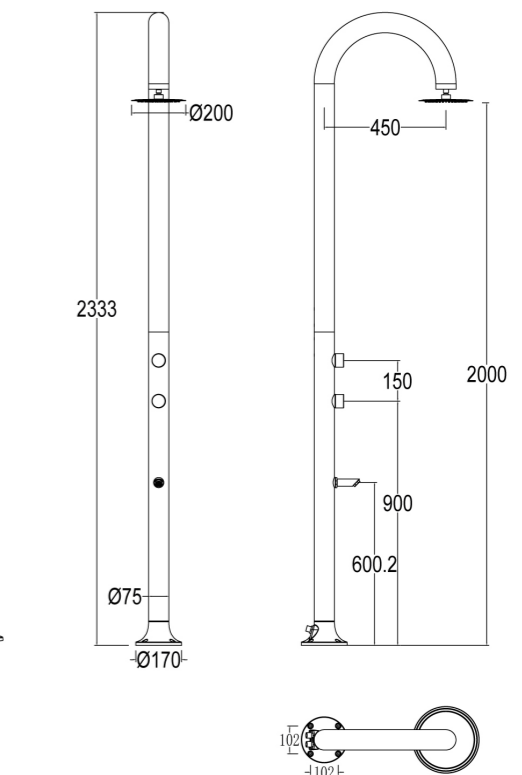

## LUNA-ALU-NERA-ORO

8025431153219

**MATERIALE ALLUMINIO**  
ESTRUSO AA 6063  
**MATERIAL EXTRUSION**  
ALUMINUM AA 6063

**UGELLI ANTICALCARE**  
**ANTISCALE NOZZLES**

**PESO 8 KG**  
**WEIGHT 8 KG**

**INCLUDE UNA SACCA**  
**DI PROTEZIONE**  
**INCLUDES A**  
**PROTECTION BAG**

**SINED IN ESCLUSIVA MONDIALE!**  
**DOPPIO INGRESSO ACQUA**  
**LATERALE O INFERIORE**

**SINED WORLD WIDE EXCLUSIVE!**  
**DOUBLE WATER INLET**  
**SIDE OR BOTTOM**

**ACQUA**  
**CALDA E FREDDA**  
**WATER**  
**HOT AND COLD**

**GETTO D'ACQUA**  
**VERTICALE**  
**WATER JET**  
**VERTICAL**

(mm)

**ACCESSORI ACCIAIO INOX 304**  
**ACCESSORIES STAINLESS STEEL 304**

**DUE FILTRI ANTICALCARE INCLUSI**  
**TWO ANTI-SCALE FILTERS INCLUDED**