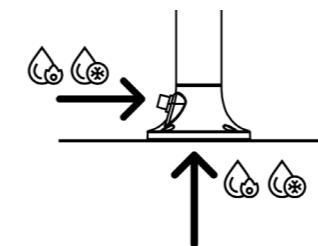

## LUNA-ALU-NERA-ORO

8025431153219

**MATERIALE ALLUMINIO**  
ESTRUSO AA 6063  
**MATERIAL EXTRUSION**  
ALUMINUM AA 6063

**UGELLI ANTICALCARE**  
**ANTISCALE NOZZLES**

**PESO 8 KG**  
**WEIGHT 8 KG**

**INCLUDE UNA SACCA**  
**DI PROTEZIONE**  
**INCLUDES A**  
**PROTECTION BAG**

**SINED IN ESCLUSIVA MONDIALE!**  
**DOPPIO INGRESSO ACQUA**  
**LATERALE O INFERIORE**

**SINED WORLD WIDE EXCLUSIVE!**  
**DOUBLE WATER INLET**  
**SIDE OR BOTTOM**

**ACQUA**  
**CALDA E FREDDA**  
**WATER**  
**HOT AND COLD**

**GETTO D'ACQUA**  
**VERTICALE**  
**WATER JET**  
**VERTICAL**

(mm)

**ACCESSORI ACCIAIO INOX 304**  
**ACCESSORIES STAINLESS STEEL 304**

**DUE FILTRI ANTICALCARE INCLUSI**  
**TWO ANTI-SCALE FILTERS INCLUDED**