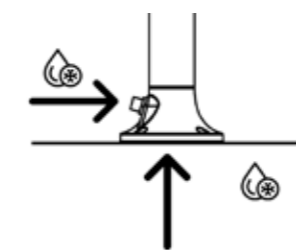

LUNA-TIMER-BIANCA

8025431152915

MATERIALE ALLUMINIO
MATERIAL ALUMINUM

UGELLI ANTICALCARE
ANTISCALE NOZZLES

PESO 8 KG
WEIGHT 8 KG

INCLUDE UNA SACCA
DI PROTEZIONE
INCLUDES A PROTEC
TION BAG

ESCLUSIVA MONDIALE!
DOPPIO INGRESSO ACQUA
LATERALE O INFERIORE

WORLD EXCLUSIVE!
DOUBLE WATER INLET
SIDE OR BOTTOM

ACQUA FREDDA
COLD WATER

GETTO D'ACQUA
VERTICALE
WATER JET
VERTICAL

FUNZIONE TIMER
TIMER FUNCTION

(mm)

ACCESSORI ACCIAIO INOX 304
ACCESSORIES STAINLESS STEEL 304

DUE FILTRI ANTICALCARE INCLUSI
TWO ANTI-SCALE FILTERS INCLUDED

FILTRO ANTICALCARE INCLUSO
FILTER LIMESCALE INCLUDED

PRODOTTO IN DUE
PARTI. SCATOLA FAC-
ILE DA MANEGGIARE
PRODUCT IN TWO-
PARTS EASY-TO-HAN-
DLE BOX

IT

Doccia Bianca In Alluminio Temporizzata. Solo Acqua Fredda, Miscelatore Per Regolare Il Flusso Dell'acqua. Doppio Attacco Acqua, Inferiore e Laterale. Per Esterni o Interni Della Abitazione. Ideale Per Grandi Carichi Di Lavoro e Grande Risparmio Acqua.