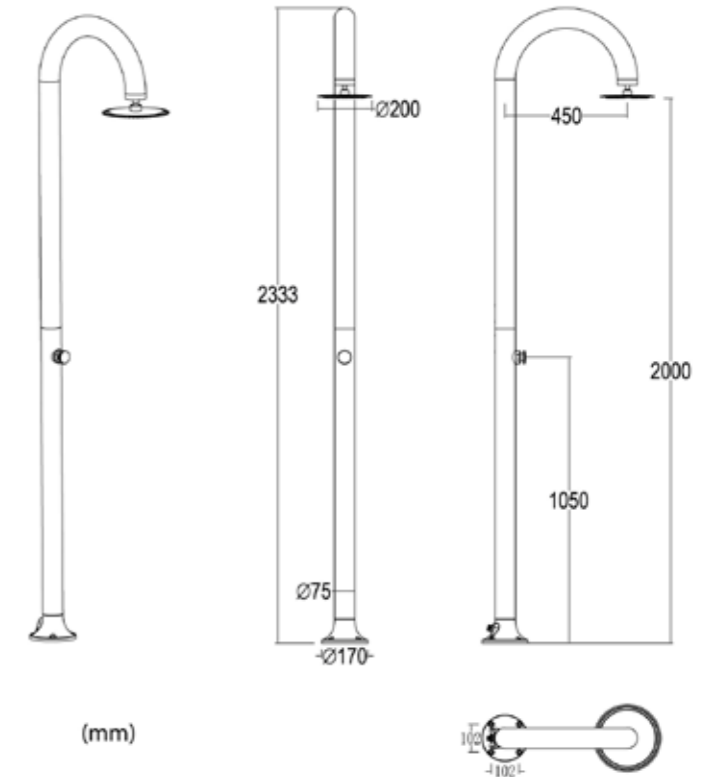

LUNA-TIMER-BIANCA

8025431152915

MATERIALE ALLUMINIO
MATERIAL ALUMINUM

UGELLI ANTICALCARE
ANTISCALE NOZZLES

PESO 8 KG
WEIGHT 8 KG

INCLUDE UNA SACCA
DI PROTEZIONE
INCLUDES A PROTEC
TION BAG

ESCLUSIVA MONDIALE!
DOPPIO INGRESSO ACQUA
LATERALE O INFERIORE

WORLD EXCLUSIVE!
DOUBLE WATER INLET
SIDE OR BOTTOM

ACQUA FREDDA
COLD WATER

GETTO D'ACQUA
VERTICALE
WATER JET
VERTICAL

FUNZIONE TIMER
TIMER FUNCTION

(mm)

ACCESSORI ACCIAIO INOX 304
ACCESSORIES STAINLESS STEEL 304

DUE FILTRI ANTICALCARE INCLUSI
TWO ANTI-SCALE FILTERS INCLUDED

FILTRO ANTICALCARE INCLUSO
FILTER LIMESCALE INCLUDED

PRODOTTO IN DUE
PARTI. SCATOLA FAC-
ILE DA MANEGGIARE
PRODUCT IN TWO-
PARTS EASY-TO-HAN-
DLE BOX

EN

White Aluminium Timed Shower. Cold water only, mixer to regulate water flow. Double Water Connection, Bottom and Side. For outdoors or indoors. Ideal For Large Workloads And Large Water Saving.

FR

Douche temporisée en aluminium blanc. Eau froide uniquement, mitigeur pour réguler le débit d'eau. Double raccordement à l'eau, en bas et sur le côté. Pour l'extérieur ou l'intérieur. Idéale pour les grandes charges de travail et les grandes économies d'eau.