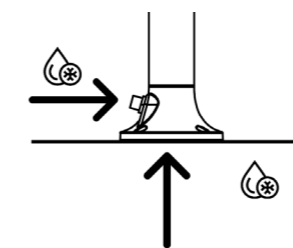

LUNA-TIMER-GRIGIA

8025431152953

MATERIALE ALLUMINIO
ESTRUSO AA 6063
MATERIAL EXTRUSION
ALUMINUM AA 6063

UGELLI ANTICALCARE
ANTISCALE NOZZLES

PESO 8 KG
WEIGHT 8 KG

INCLUDE UNA SACCA
DI PROTEZIONE
INCLUDES A
PROTECTION BAG

SINED IN ESCLUSIVA MONDIALE!
DOPPIO INGRESSO ACQUA
LATERALE O INFERIORE

SINED WORLD WIDE EXCLUSIVE!
DOUBLE WATER INLET
SIDE OR BOTTOM

ACQUA FREDDA
COLD WATER

GETTO D'ACQUA
VERTICAL
WATER JET
VERTICAL

FUNZIONE TIMER
TIMER FUNCTION

(mm)

PRODOTTO IN DUE
PARTI. SCATOLA FACILE DA
MANEGGIARE
PRODUCT IN TWO
PARTS EASY-TO-HANDLE
BOX

IT

Doccia Grigia In Alluminio Temporizzata. Solo Acqua Fredda, Miscelatore Per Regolare Il Flusso Dell'acqua. Doppio Attacco Acqua, Inferiore e Laterale. Per Esterni o Interni Della Abitazione. Ideale Per Grandi Carichi Di Lavoro Con Grande Risparmio Acqua.

EN

Grey Aluminium Timed Shower. Cold water only, mixer to regulate water flow. Double Water Connection, Bottom and Side. For outdoors or indoors. Ideal For Large Workloads With Great Water Saving.

FR

Douche temporisée en aluminium gris. Eau froide uniquement, mitigeur pour réguler le débit d'eau. Double raccordement à l'eau, en bas et sur le côté. Pour l'extérieur ou l'intérieur. Idéale pour les grandes charges de travail avec une grande économie d'eau.