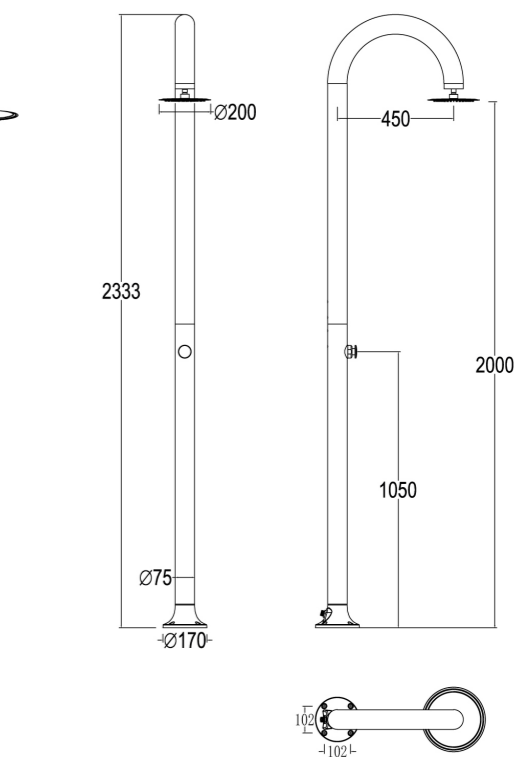

LUNA-TIMER-GRIGIA

8025431152953

MATERIALE ALLUMINIO
ESTRUSO AA 6063
MATERIAL EXTRUSION
ALUMINUM AA 6063

UGELLI ANTICALCARE
ANTISCALE NOZZLES

PESO 8 KG
WEIGHT 8 KG

INCLUDE UNA SACCA
DI PROTEZIONE
INCLUDES A
PROTECTION BAG

SINED IN ESCLUSIVA MONDIALE!
DOPPIO INGRESSO ACQUA
LATERALE O INFERIORE

SINED WORLD WIDE EXCLUSIVE!
DOUBLE WATER INLET
SIDE OR BOTTOM

ACQUA FREDDA
COLD WATER

GETTO D'ACQUA
VERTICAL
WATER JET
VERTICAL

FUNZIONE TIMER
TIMER FUNCTION

(mm)

PRODOTTO IN DUE
PARTI. SCATOLA FACILE DA
MANEGGIARE
PRODUCT IN TWO
PARTS EASY-TO-HANDLE
BOX

IT

Doccia Grigia In Alluminio Temporizzata. Solo Acqua Fredda, Miscelatore Per Regolare Il Flusso Dell'acqua. Doppio Attacco Acqua, Inferiore e Laterale. Per Esterni o Interni Della Abitazione. Ideale Per Grandi Carichi Di Lavoro Con Grande Risparmio Acqua.

EN

Grey Aluminium Timed Shower. Cold water only, mixer to regulate water flow. Double Water Connection, Bottom and Side. For outdoors or indoors. Ideal For Large Workloads With Great Water Saving.

FR

Douche temporisée en aluminium gris. Eau froide uniquement, mitigeur pour réguler le débit d'eau. Double raccordement à l'eau, en bas et sur le côté. Pour l'extérieur ou l'intérieur. Idéale pour les grandes charges de travail avec une grande économie d'eau.