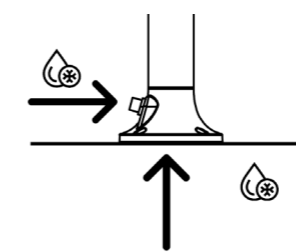

## LUNA-TIMER-P-BIANCA

8025431152922

**MATERIALE ALLUMINIO**  
ESTRUSO AA 6063  
**MATERIAL EXTRUSION**  
ALUMINUM AA 6063

**UGELLI ANTICALCARE**  
**ANTISCALE NOZZLES**

**PESO 8 KG**  
**WEIGHT 8 KG**

**INCLUDE UNA SACCA**  
**DI PROTEZIONE**  
**INCLUDES A**  
**PROTECTION BAG**

**SINED IN ESCLUSIVA MONDIALE!**  
**DOBPIO INGRESSO ACQUA**  
**LATERALE O INFERIORE**

**SINED WORLD WIDE EXCLUSIVE!**  
**DOUBLE WATER INLET**  
**SIDE OR BOTTOM**

**ACQUA FREDDA**  
**COLD WATER**

**GETTO D'ACQUA**  
**VERTICAL**  
**WATER JET**  
**VERTICAL**

## ES

Ducha temporizada de aluminio blanco. Suministra sólo agua fría, con mezclador regulador de caudal y lavapiés. Doble conexión de agua, inferior y lateral. Para interior y exterior. Ideal para uso intensivo con gran ahorro de agua.