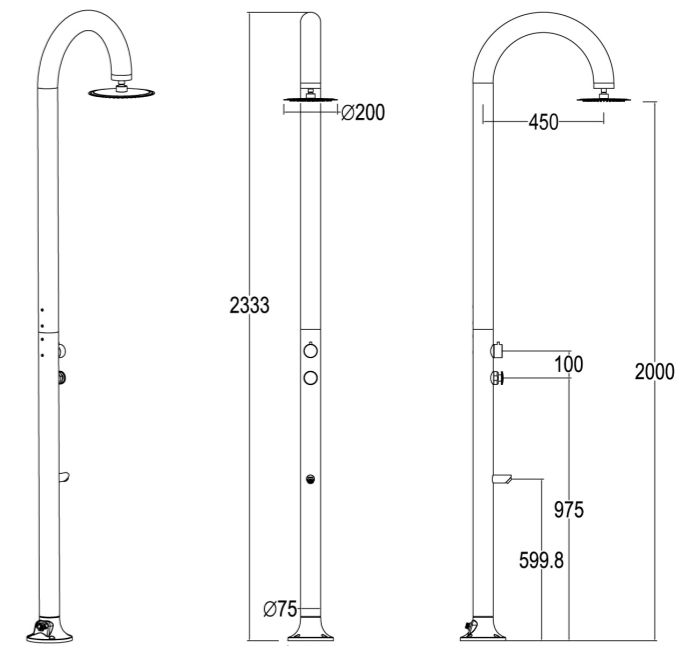

LUNA-TIMER-P-GRIGIA

8025431152960

MATERIALE ALLUMINIO
ESTRUSO AA 6063
MATERIAL EXTRUSION
ALUMINUM AA 6063

UGELLI ANTICALCARE
ANTISCALE NOZZLES

PESO 8 KG
WEIGHT 8 KG

INCLUDE UNA SACCA
DI PROTEZIONE
INCLUDES A
PROTECTION BAG

SINED IN ESCLUSIVA MONDIALE!
DOPPIO INGRESSO ACQUA
LATERALE O INFERIORE

SINED WORLD WIDE EXCLUSIVE!
DOUBLE WATER INLET
SIDE OR BOTTOM

ACQUA FREDDA
COLD WATER

GETTO D'ACQUA
VERTICAL
WATER JET
VERTICAL

FUNZIONE TIMER
TIMER FUNCTION

(mm)

ACCESSORI ACCIAIO INOX 304
ACCESSORIES STAINLESS STEEL 304

FILTRO ANTICALCARE INCLUSO
FILTER LIMESCALE INCLUDED

VERNICIATURA A POLVERE
ELETTROSTATICA DI QUALITÀ
AUTOMOBILISTICA. AUTOMOTIVE QUALITY
ELECTROSTATIC POWDER COATING

PRODOTTO IN DUE
PARTI. SCATOLA FACILE DA
MANEGGIARE
PRODUCT IN TWO
PARTS EASY-TO-HANDLE
BOX