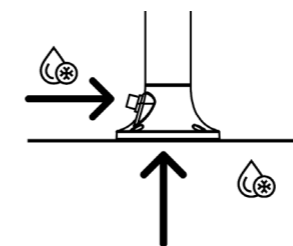

LUNA-TIMER-P-GRIGIA

8025431152960

MATERIALE ALLUMINIO
ESTRUSO AA 6063
MATERIAL EXTRUSION
ALUMINUM AA 6063

UGELLI ANTICALCARE
ANTISCALE NOZZLES

PESO 8 KG
WEIGHT 8 KG

INCLUDE UNA SACCA
DI PROTEZIONE
INCLUDES A
PROTECTION BAG

SINED IN ESCLUSIVA MONDIALE!
DOPPIO INGRESSO ACQUA
LATERALE O INFERIORE

SINED WORLD WIDE EXCLUSIVE!
DOUBLE WATER INLET
SIDE OR BOTTOM

ACQUA FREDDA
COLD WATER

GETTO D'ACQUA
VERTICAL
WATER JET
VERTICAL

FUNZIONE TIMER
TIMER FUNCTION

PRODOTTO IN DUE
PARTI. SCATOLA FACILE DA
MANEGGIARE
PRODUCT IN TWO
PARTS EASY-TO-HANDLE
BOX

IT

Doccia Grigia In Alluminio Con Temporizzatore. Solo Acqua Fredda, Miscelatore Per Controllo Flusso e Funzione Lavapiedi. Doppio Ingresso Acqua, Basso e Laterale. Adatta Per Interni Che Esterni. Perfetta Per Un Uso Frequente, Garantisce Risparmio D'acqua.