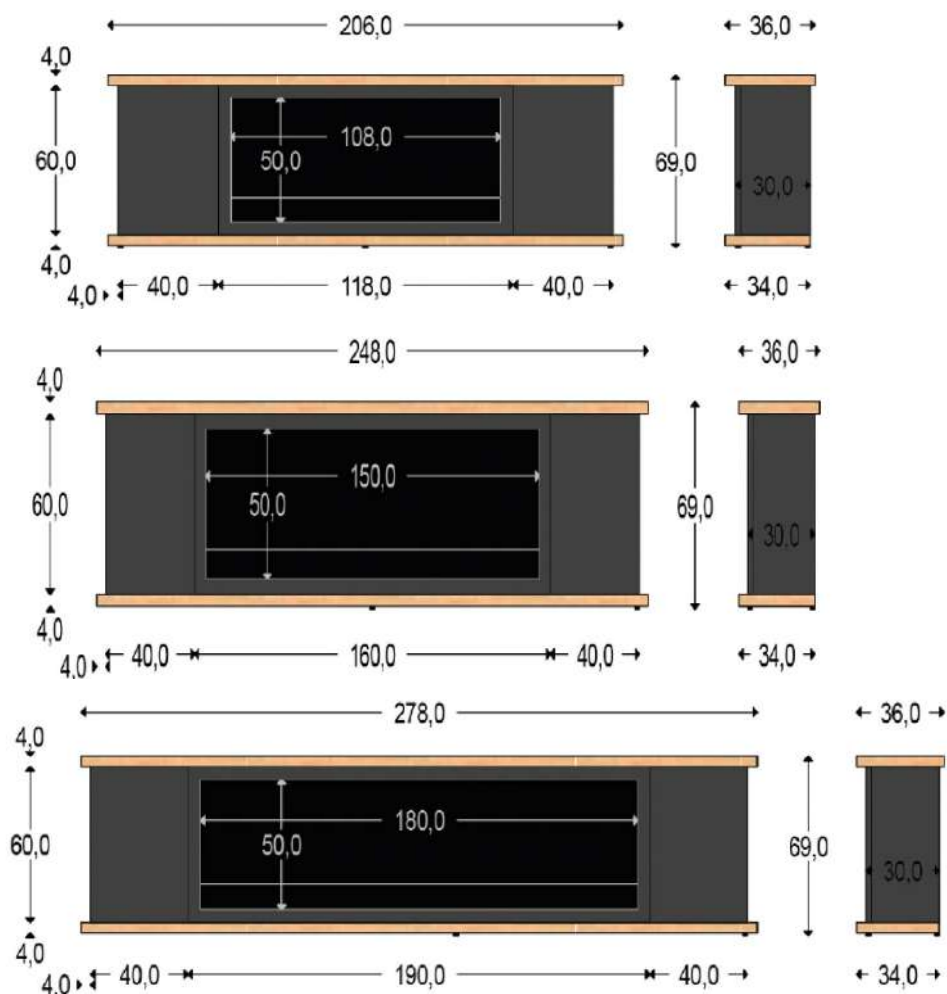

GRAFITE
RAL 7022

NERO

FINITURA
STRUTTURA E ANTE
*STRUCTURE AND
DOOR FINISH*

NERO
RAL 9005

FINITURA PIANO E
BASE
*SURFACE AND BASE
FINISH*

ROVERE

MOBILE-CAMINO-AROSIO

	108 CM	150 CM	180 CM
ANTRACITE	8025431153844	8025431153882	8025431154025
GRIGIO	8025431153851	8025431153899	8025431154032
MARRONE	8025431153875	8025431154018	8025431154056
NERO	8025431153868	8025431154001	8025431154049