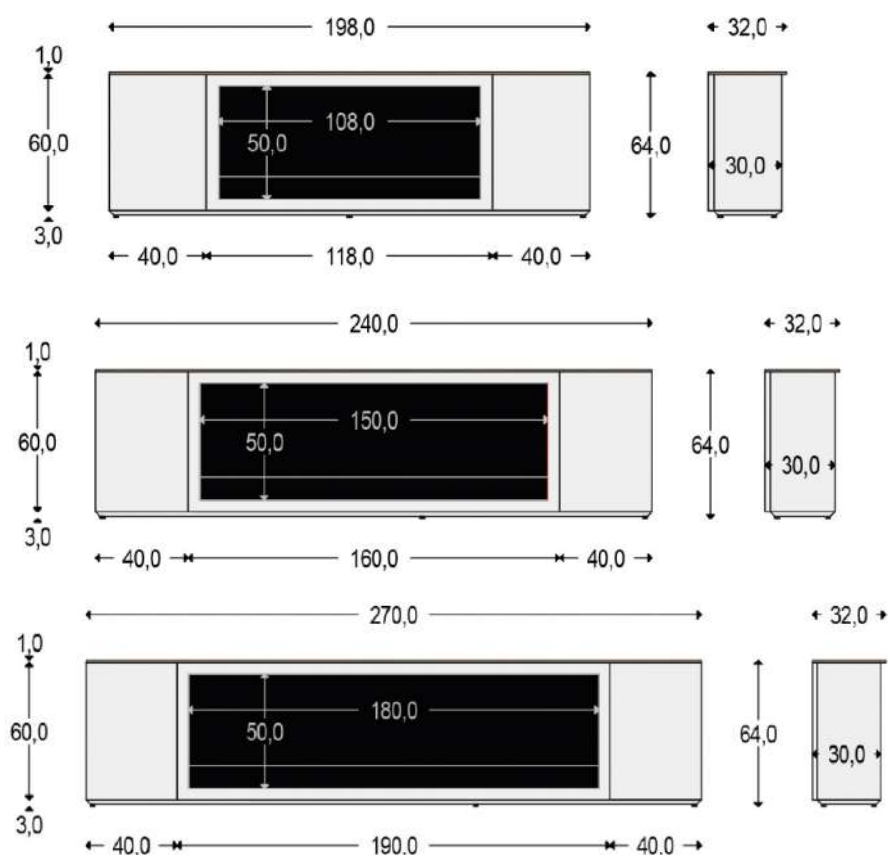

GRAFITE
RAL 7022

NERO

FINITURA
STRUTTURA E ANTE
*STRUCTURE AND
DOOR FINISH*

NERO
RAL 9005

FINITURA PIANO E
BASE
*SURFACE AND BASE
FINISH*

ROVERE

MOBILE-CAMINO-MEDA

	108 CM	150 CM	180 CM
ANTRACITE	8025431154308	8025431154346	8025431154384
GRIGIO	8025431154315	8025431154353	8025431154391
MARRONE	8025431154339	8025431154377	8025431154414
NERO	8025431154322	8025431154360	8025431154407