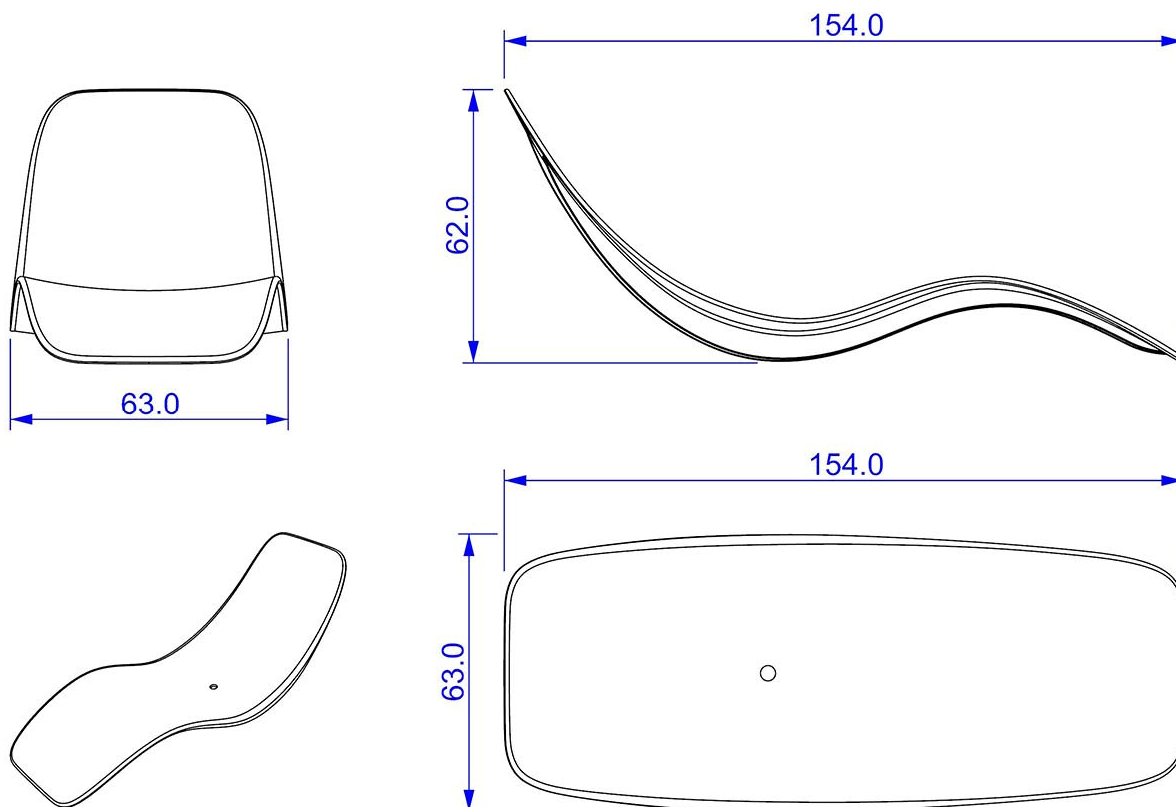

Per maggiori informazioni, contatti:

Ufficio Stampa SINED ITALIA

Email: denis.gottifredi@sineditalia.com – info@sineditalia.com

Telefono:

IT (+39) 0221117815

IT (+39) 3357600875

Oficina de prensa SINED ESPAÑA

Telefono:

ES (+34) 664 66 64 26

ES (+34) 664 66 64 28

ES (+34) 937 37 97 20

EN/FR (+39) 3425447140

WhatsApp +393357600875

Sined VO SLU / Avenida Diagonal, 413 5º 2ª – 08008 Barcellona (ES) / NIF B42784397 / Copyright SINED VO SL 2023.

M.P.C. Srl – Via Tortona 21 20144 Milano – P.IVA IT 11811400156