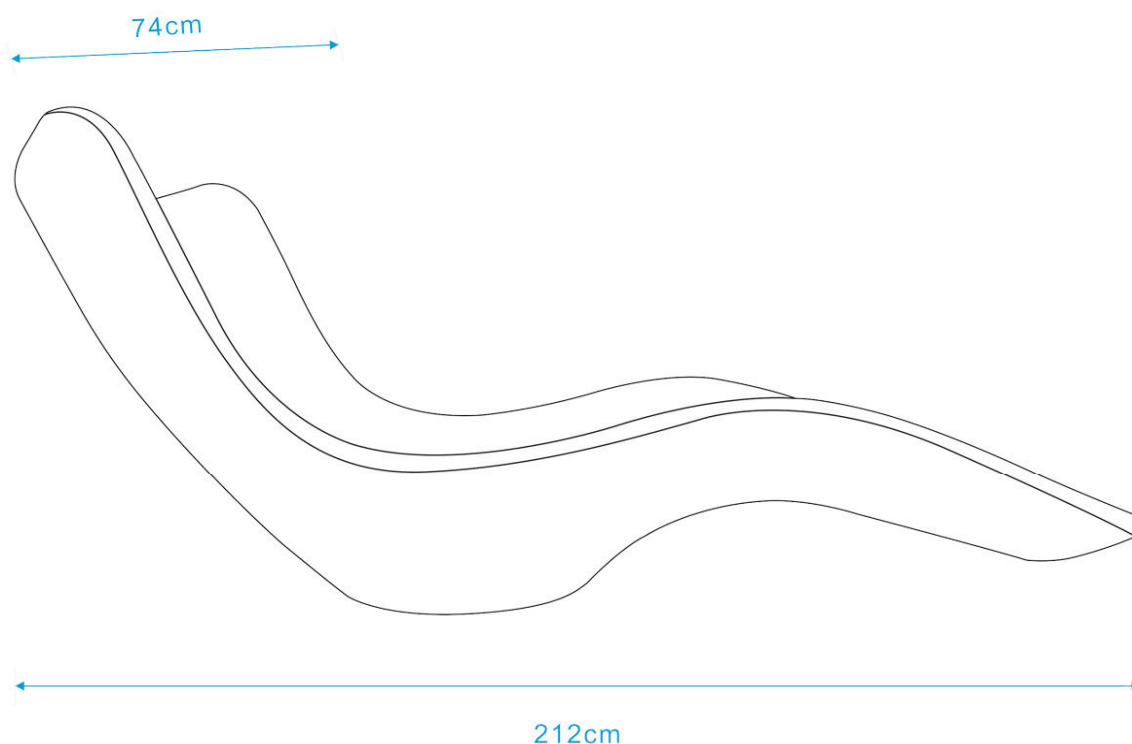

Per maggiori informazioni, contatti:
Ufficio Stampa SINED ITALIA
Email: denis.gottifredi@sineditalia.com – info@sineditalia.com
Telefono:
IT (+39) 0221117815
IT (+39) 3357600875

Oficina de prensa SINED ESPAÑA
Telefono:
ES (+34) 664 66 64 26
ES (+34) 664 66 64 28

ES (+34) 937 37 97 20

EN/FR (+39) 3425447140

WhatsApp +393357600875

Sined VO SLU / Avenida Diagonal, 413 5º 2ª – 08008 Barcellona (ES) / NIF B42784397 / Copyright SINED VO SL 2023.

M.P.C. Srl – Via Tortona 21 20144 Milano – P.IVA IT 11811400156