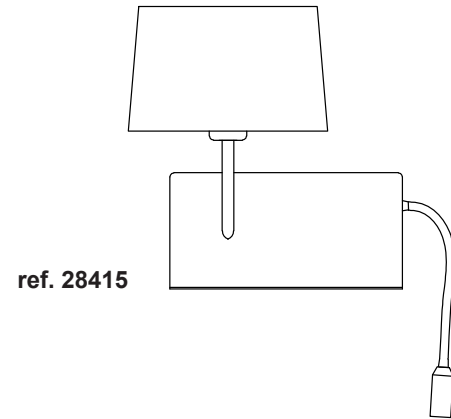

**HANDY**

1 x E27 MAX 20W NOT INCL.  
SMD LED 3W 3000K 140Lm INCL.

LOREFAR, SL • Dinámica, nº1 • Polígono Industrial Santa Rita  
08755 Castellbisbal • Barcelona • Spain  
NACIONAL: Tel. 902 165 166 • EXPORT: Tel. +34 937 723 965  
faro@lorefar.com • www.faro.es