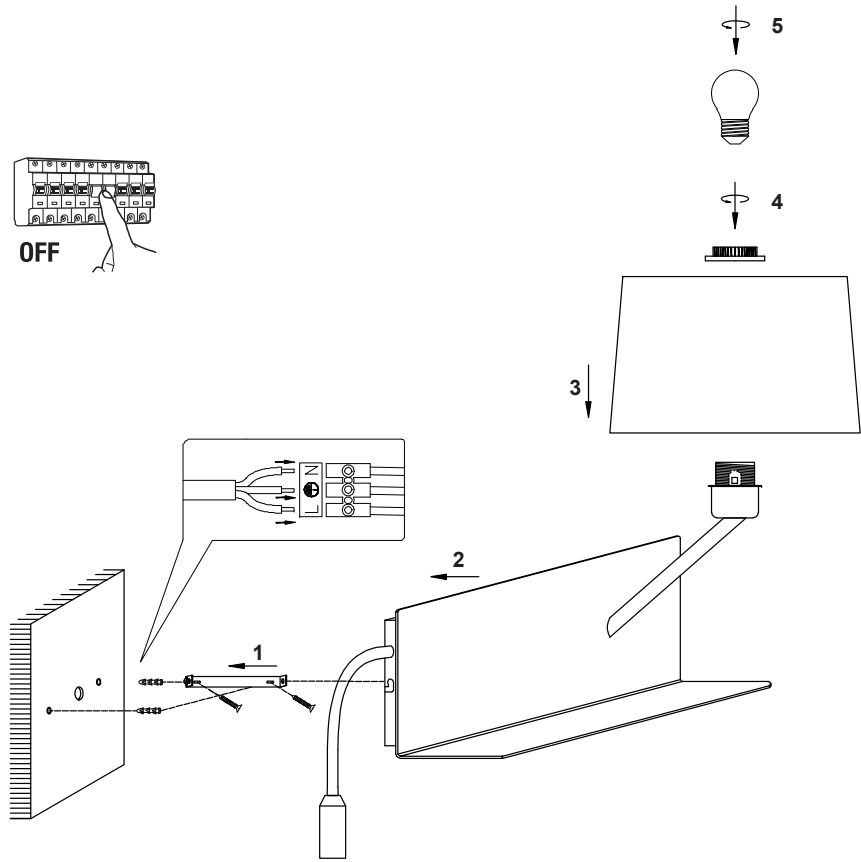

**HANDY**

1 x E27 MAX 20W NOT INCL.  
SMD LED 3W 3000K 140Lm INCL.

LOREFAR, SL • Dinámica, nº1 • Polígono Industrial Santa Rita  
08755 Castellbisbal • Barcelona • Spain  
NACIONAL: Tel. 902 165 166 • EXPORT: Tel. +34 937 723 965  
faro@lorefar.com • www.faro.es