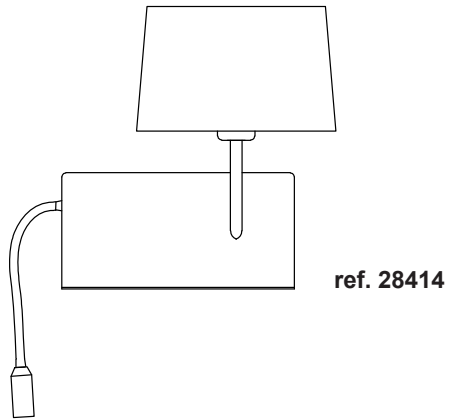

**HANDY**

1 x E27 MAX 20W NOT INCL.  
SMD LED 3W 3000K 140Lm INCL.

LOREFAR, SL • Dinámica, nº1 • Polígono Industrial Santa Rita  
08755 Castellbisbal • Barcelona • Spain  
NACIONAL: Tel. 902 165 166 • EXPORT: Tel. +34 937 723 965  
faro@lorefar.com • www.faro.es