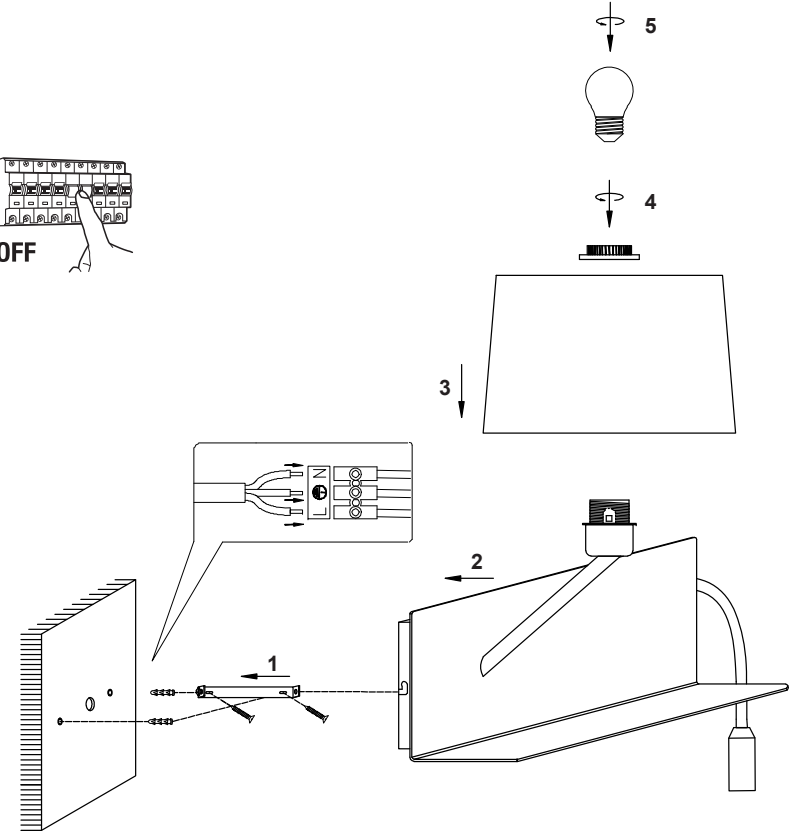

**HANDY**

1 x E27 MAX 20W NOT INCL.  
SMD LED 3W 3000K 140Lm INCL.

LOREFAR, SL • Dinámica, nº1 • Polígono Industrial Santa Rita  
08755 Castellbisbal • Barcelona • Spain  
NACIONAL: Tel. 902 165 166 • EXPORT: Tel. +34 937 723 965  
faro@lorefar.com • www.faro.es