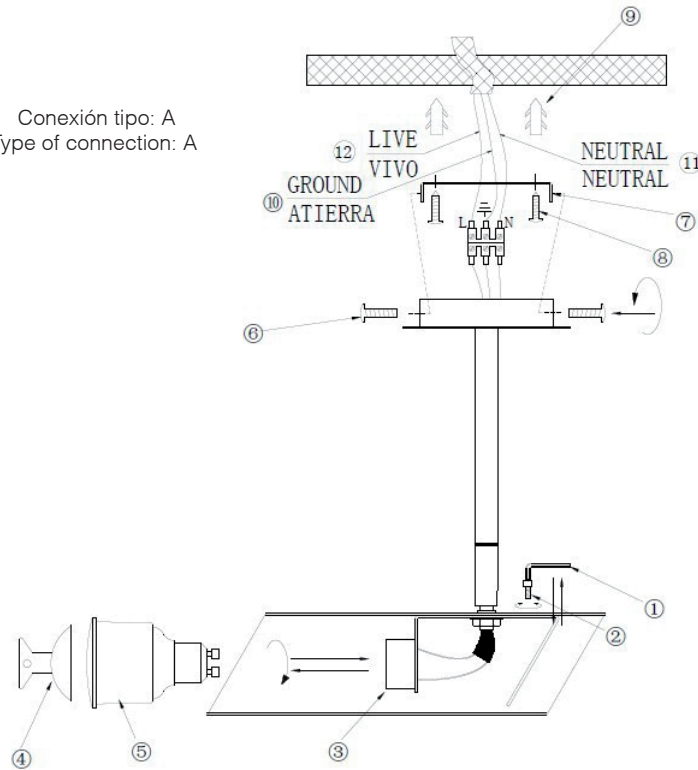

Conexión tipo: A
Type of connection: A

BOMBILLAS - BULBS

1 x GU10 max 11w

ICONOS - ICONES

1	2	3
4 IP20	5	6
7	8	9

CARACTERÍSTICAS ESPECÍFICAS
SPECIFIC FEATURES

220-240V~50/60Hz.