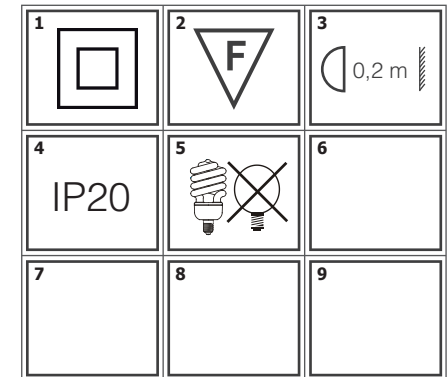

OFF

ON

BOMBILLAS - BULBS

1xE14  MAX.11W CFL 

ICONOS - ICONES

CARACTERÍSTICAS ESPECÍFICAS
SPECIFIC FEATURES

 220-240V~50/60Hz

 1.8 mts

- Conexión tipo Z: no se puede sustituir el cable de conexión sin destruir la iluminaria · Tipus de conexió Z: no es pot substituir el cable de conexió sense destruir la lluminaria
- Type Z connection: connection cable can not be replaced without breaking the lighting fitting down · Connexion type Z: on ne peut remplacer le câble de connexion sans détruire le luminaire
- Ligação de tipo Z: o cabo de ligação não pode ser substituído sem destruir a luminária · Anschluß Typ Z: Austausch des Verbindungskabels kann ohne Beschädigung der Beleuchtung nicht durchgeführt werden
- Aansluiting Z type: de aansluitkabel kan niet vervangen worden zonder de verlichting kapot te maken · Connessione tipo Z: non si può sostituire il cavo senza distrurre l'illuminaria
- Σύνδεση τύπου Z: δεν μπορεί να αντικατασταθεί το καλώδιο σύνδεσης χωρίς να σπάσει το φωτιστικό · Spoj typu Z: nelze nahradit spojovací kabel bez poškození osvětlení
- Свързване тип Z: свързващият кабел не може да се подмени, без да се повреди осветителното тяло · Połączenie typu Z: nie można zastąpić kabla połączenia bez zniszczenia oświetlenia