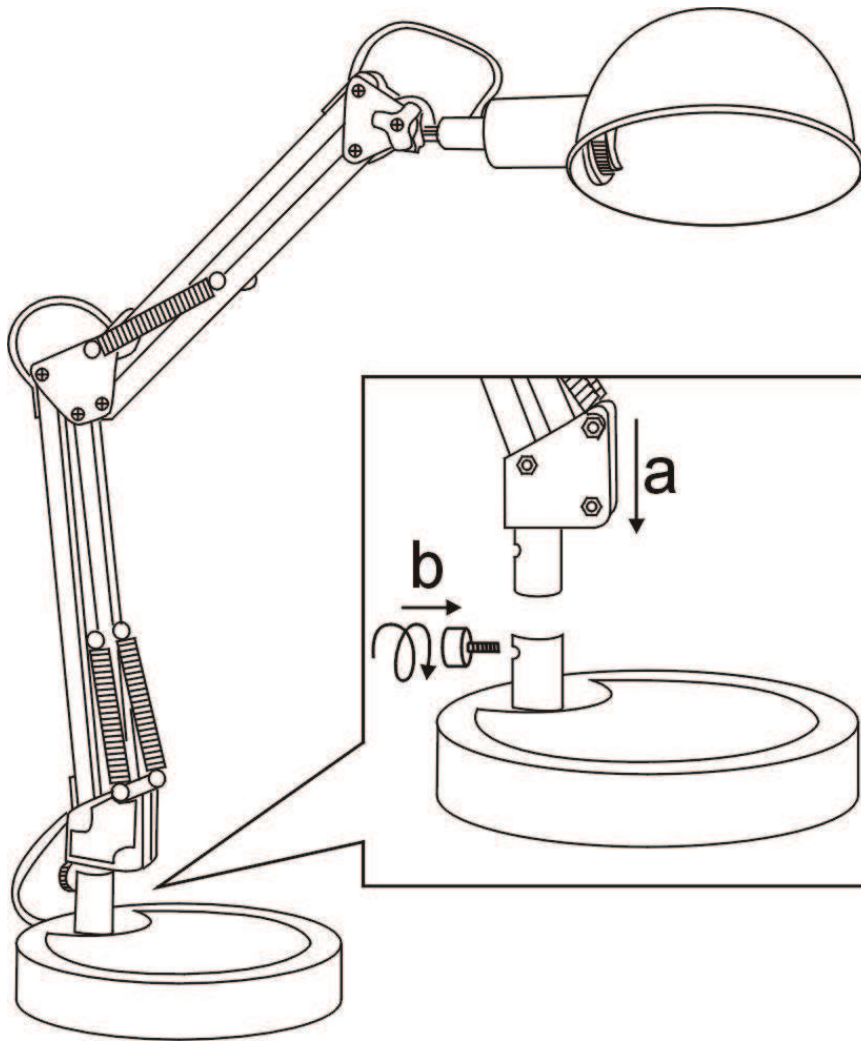

OFF

ON

BOMBILLAS - BULBS

1xE14  MAX.11W CFL 

ICONOS - ICONES

CARACTERÍSTICAS ESPECÍFICAS
SPECIFIC FEATURES

 220-240V~50/60Hz

 1.8 mts

- Conexión tipo Z: no se puede sustituir el cable de conexión sin destruir la iluminaria · Tipus de conexió Z: no es pot substituir el cable de conexió sense destruir la lluminaria
- Type Z connection: connection cable can not be replaced without breaking the lighting fitting down · Connexion type Z: on ne peut remplacer le câble de connexion sans détruire le luminaire
- Ligação de tipo Z: o cabo de ligação não pode ser substituído sem destruir a luminária · Anschluß Typ Z: Austausch des Verbindungskabels kann ohne Beschädigung der Beleuchtung nicht durchgeführt werden
- Aansluiting Z type: de aansluitkabel kan niet vervangen worden zonder de verlichting kapot te maken · Connessione tipo Z: non si può sostituire il cavo senza distrurre l'illuminaria
- Σύνδεση τύπου Z: δεν μπορεί να αντικατασταθεί το καλώδιο σύνδεσης χωρίς να σπάσει το φωτιστικό · Spoj typu Z: nelze nahradit spojovací kabel bez poškození osvětlení
- Свързване тип Z: свързващият кабел не може да се подмени, без да се повреди осветителното тяло · Połączenie typu Z: nie można zastąpić kabla połączenia bez zniszczenia oświetlenia