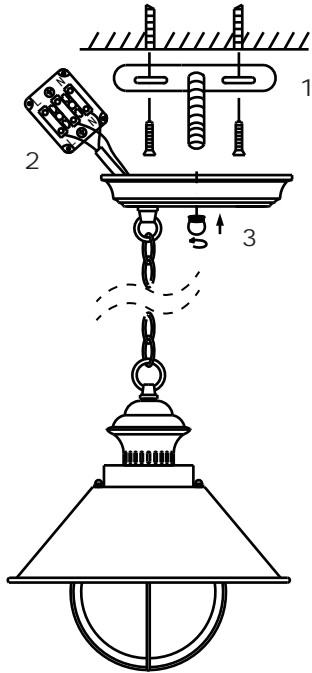

1xE27 MAX 11W (not incl)
ref. 71138 Ø260
ref. 71139 Ø345

2xE27 MAX 11W (not incl)
ref. 71111

3xE27 MAX 11W (not incl)
ref. 71112

2xE27 MAX 11W (not incl)
ref. 71113

3xE27 MAX 11W (not incl)
ref. 71114

TECHNICAL FEATURES - CARACTERÍSTICAS TÉCNICAS

ATTENTION: be careful don't damage the wire when you install the luminary
 ATENCIÓN: tenga precaución de no dañar los cables cuándo monte la luminaria
 ATTENTION: Prenez garde de ne pas abimer les cables lors du montage du luminaire.