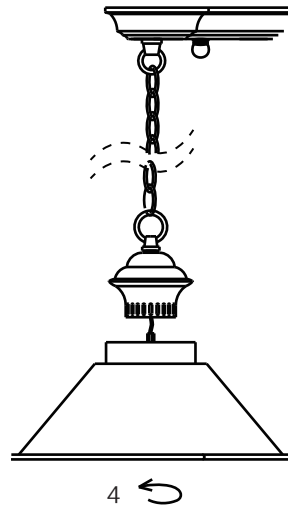

1xE27 MAX 11W (not incl)
ref. 71138 Ø260
ref. 71139 Ø345

2xE27 MAX 11W (not incl)
ref. 71111

3xE27 MAX 11W (not incl)
ref. 71112

2xE27 MAX 11W (not incl)
ref. 71113

3xE27 MAX 11W (not incl)
ref. 71114

TECHNICAL FEATURES - CARACTERÍSTICAS TÉCNICAS

ATTENTION: be careful don't damage the wire when you install the luminary
 ATENCIÓN: tenga precaución de no dañar los cables cuándo monte la luminaria
 ATTENTION: Prenez garde de ne pas abimer les cables lors du montage du luminaire.