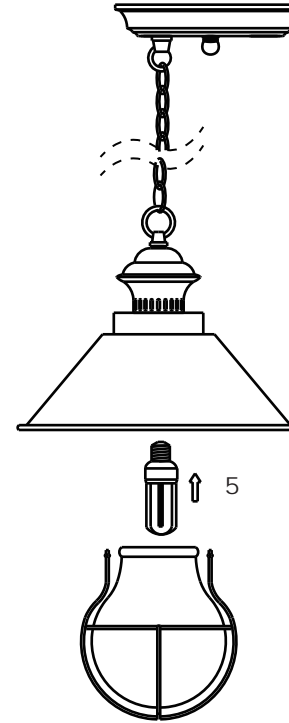

1xE27 MAX 11W (not incl)
ref. 71138 Ø260
ref. 71139 Ø345

2xE27 MAX 11W (not incl)
ref. 71111

3xE27 MAX 11W (not incl)
ref. 71112

2xE27 MAX 11W (not incl)
ref. 71113

3xE27 MAX 11W (not incl)
ref. 71114

TECHNICAL FEATURES - CARACTERÍSTICAS TÉCNICAS

ATTENTION: be careful don't damage the wire when you install the luminary
 ATENCIÓN: tenga precaución de no dañar los cables cuándo monte la luminaria
 ATTENTION: Prenez garde de ne pas abimer les cables lors du montage du luminaire.