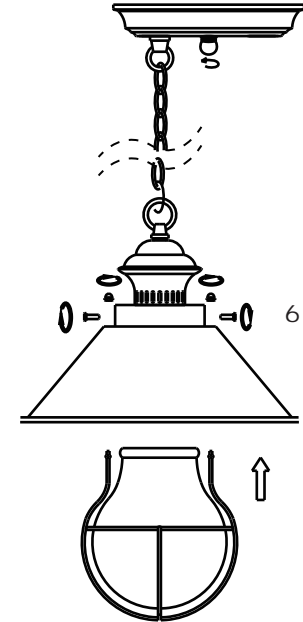

1xE27 MAX 11W (not incl)
ref. 71138 Ø260
ref. 71139 Ø345

2xE27 MAX 11W (not incl)
ref. 71111

3xE27 MAX 11W (not incl)
ref. 71112

2xE27 MAX 11W (not incl)
ref. 71113

3xE27 MAX 11W (not incl)
ref. 71114

TECHNICAL FEATURES - CARACTERÍSTICAS TÉCNICAS

ATTENTION: be careful don't damage the wire when you install the luminary
 ATENCIÓN: tenga precaución de no dañar los cables cuándo monte la luminaria
 ATTENTION: Prenez garde de ne pas abimer les cables lors du montage du luminaire.