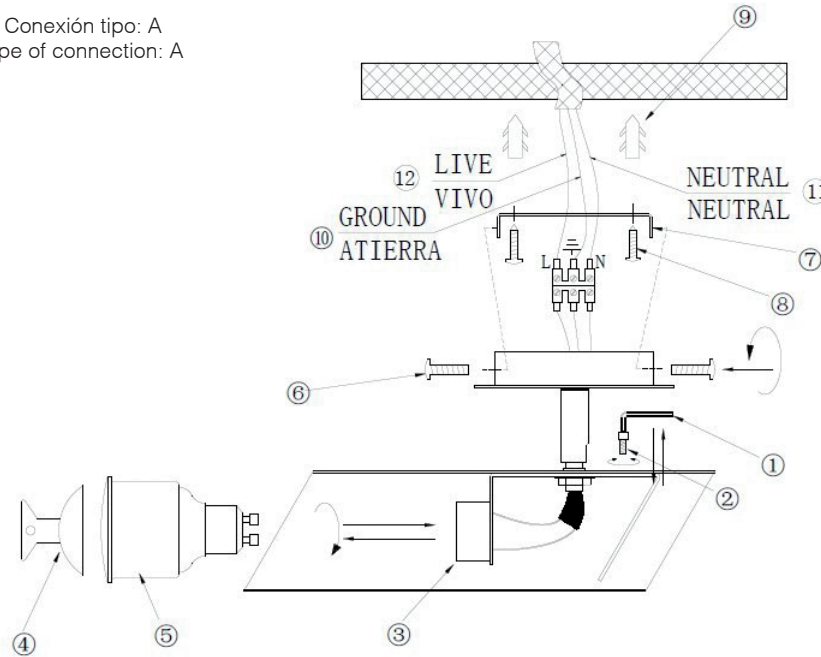

Conexión tipo: A  
Type of connection: A

BOMBILLAS - BULBS

1 x GU10 max 11w

ICONOS - ICONES

1	2	3
4 IP20	5	6
7	8	9

CARACTERÍSTICAS ESPECÍFICAS  
SPECIFIC FEATURES

220-240V~50/60Hz.