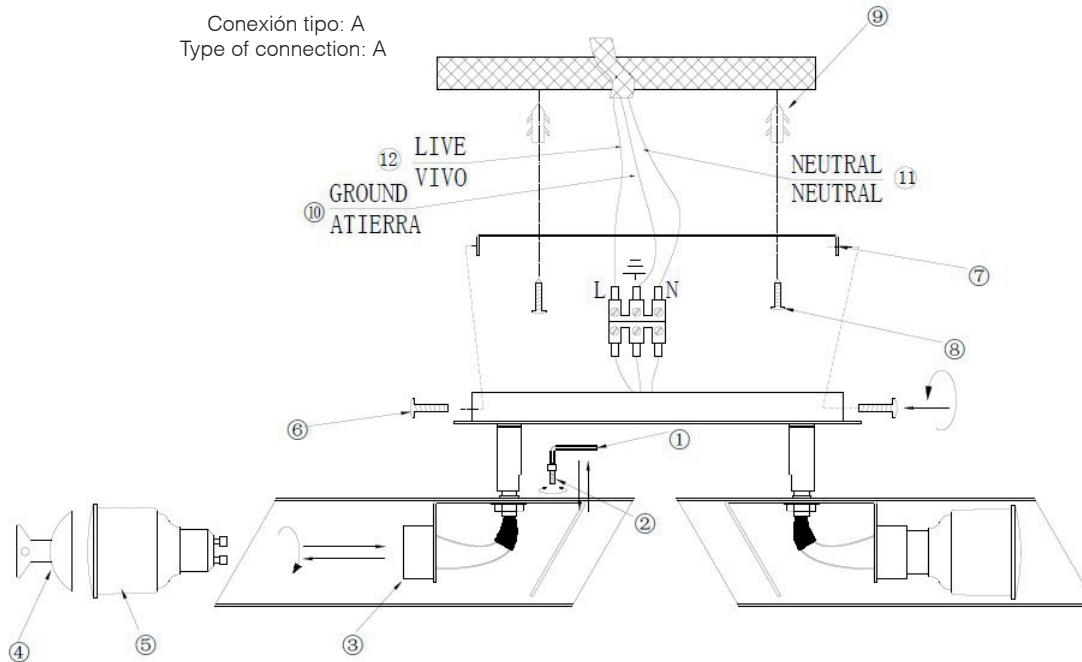

Conexión tipo: A
Type of connection: A

BOMBILLAS - BULBS

2 x GU10 max 11w

ICONOS - ICONES

1	2	3
4 IP20	5	6
7	8	9

CARACTERÍSTICAS ESPECÍFICAS
SPECIFIC FEATURES

220-240V~50/60Hz.