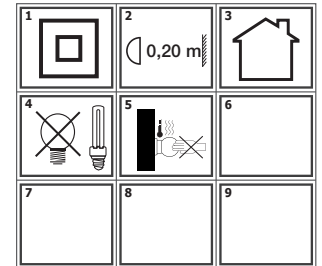

BOMBILLAS - BULBS

2 x E27 20W (NO INCL) 

ICONOS - ICONES

CARACTERÍSTICAS ESPECÍFICAS  
SPECIFIC FEATURES

220-240V ~ 50/60Hz