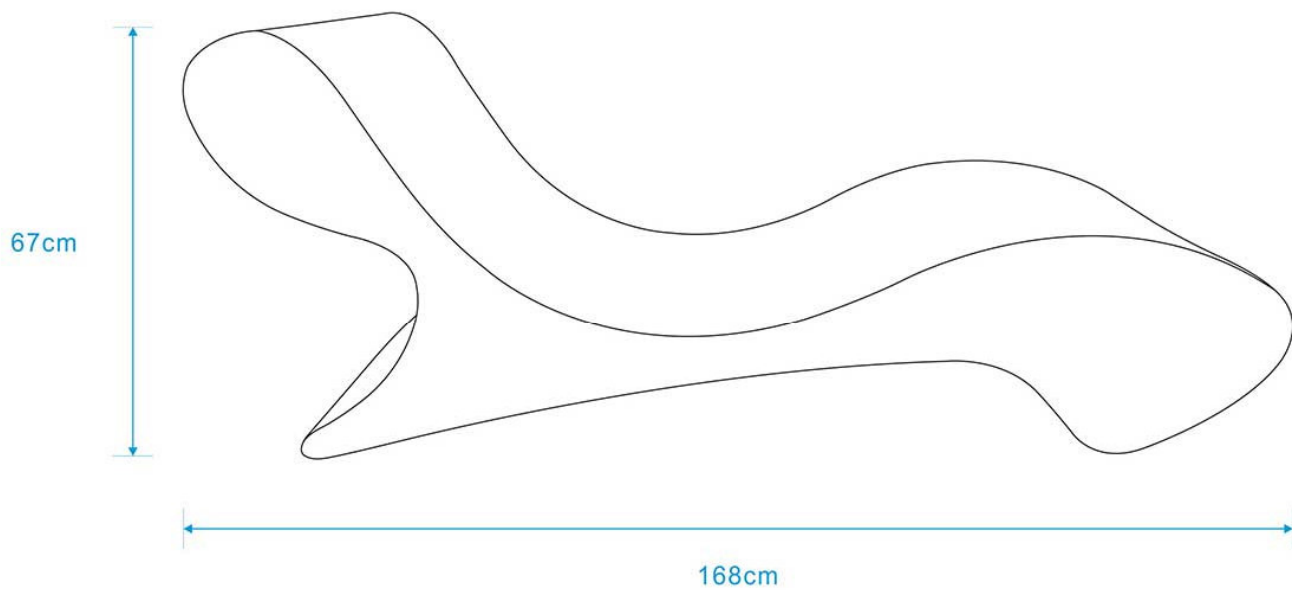

Para mais informações, entre em contato: Assessoria de Imprensa da SINED ITALIAE-mail:
denis.gottifredi@sineditalia.com – info@sineditalia.com Telefone: IT (+39) 0221117815 IT (+39) 3357600875

Assessoria de Imprensa SINED ESPANHA Telefone: ES (+34) 664 66 64 26 ES (+34) 664 66 64 28

ES (+34) 937 37 97 20

EN/FR (+39) 3425447140

WhatsApp +393357600875

Sined VO SLU / Avenida Diagonal, 413 5º 2ª – 08008 Barcellona (ES) / NIF B42784397 / Copyright SINED VO SL
2023.M.P.C. Srl – Via Tortona 21 20144 Milano – P.IVA IT 11811400156