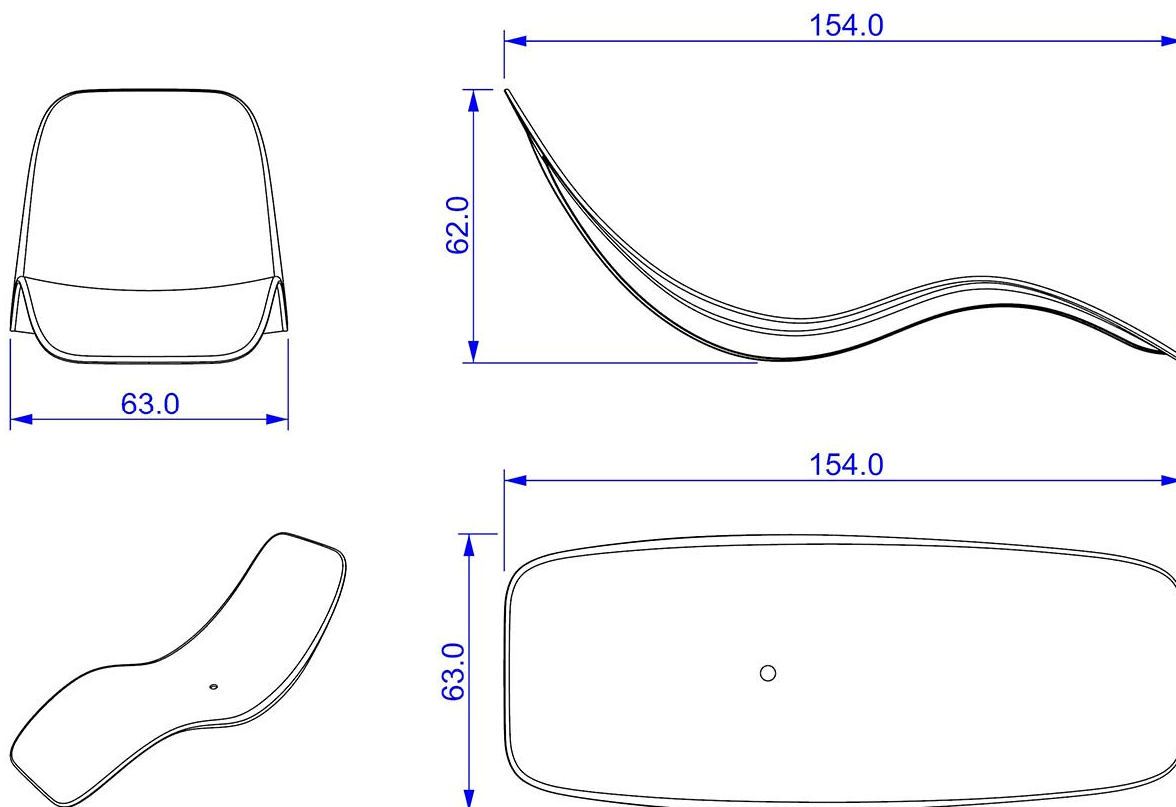

Para más información, contacte: Oficina de Prensa de SINED ITALIACORREO electrónico: denis.gottifredi@sineditalia.com
– info@sineditalia.com Teléfono: IT (+39) 0221117815 IT (+39) 3357600875

Oficina de prensa SINED ESPAÑA Teléfono: ES (+34) 664 66 64 26 ES (+34) 664 66 64 28

ES (+34) 937 37 97 20

EN/FR (+39) 3425447140

WhatsApp +393357600875

Sined VO SLU / Avenida Diagonal, 413 5º 2ª – 08008 Barcelona (ES) / NIF B42784397 / Copyright SINED
VO SL 2023.M.P.C. Srl – Via Tortona 21 20144 Milano – P.IVA IT 11811400156