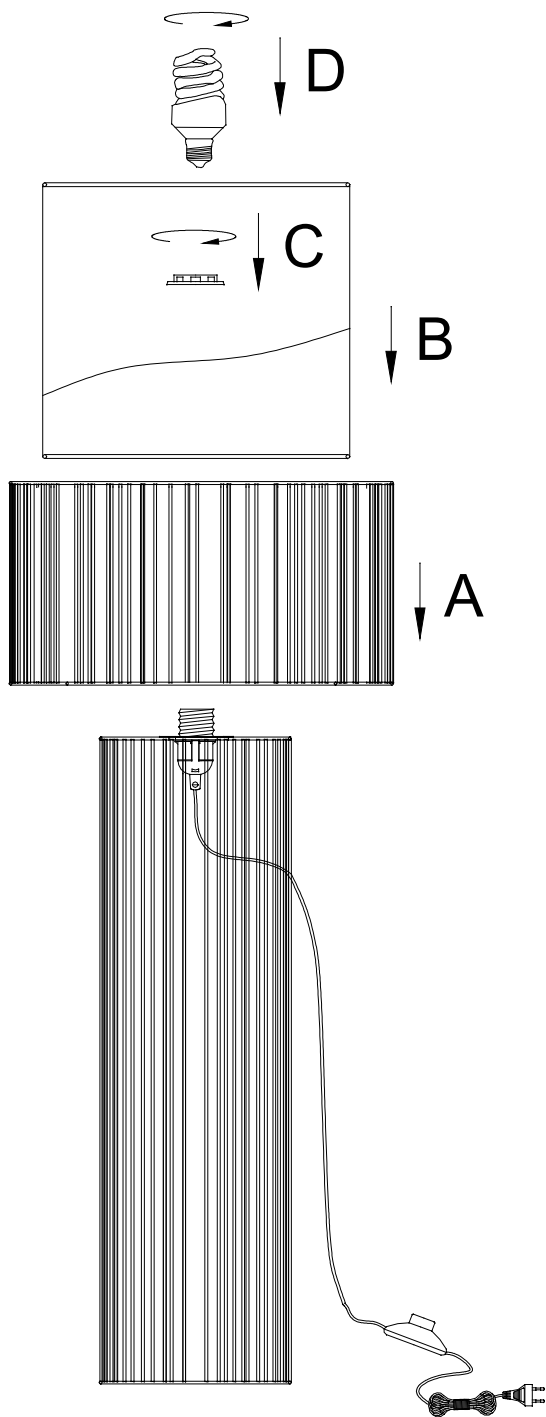

OF

ON

BOMBILLAS - BULBS

1 x E27  100w 

ICONOS - ICONES

1 	2 	3 
4 IP20	5	6
7	8	9

CARACTERÍSTICAS ESPECÍFICAS
SPECIFIC FEATURES

220-230V~50-60Hz