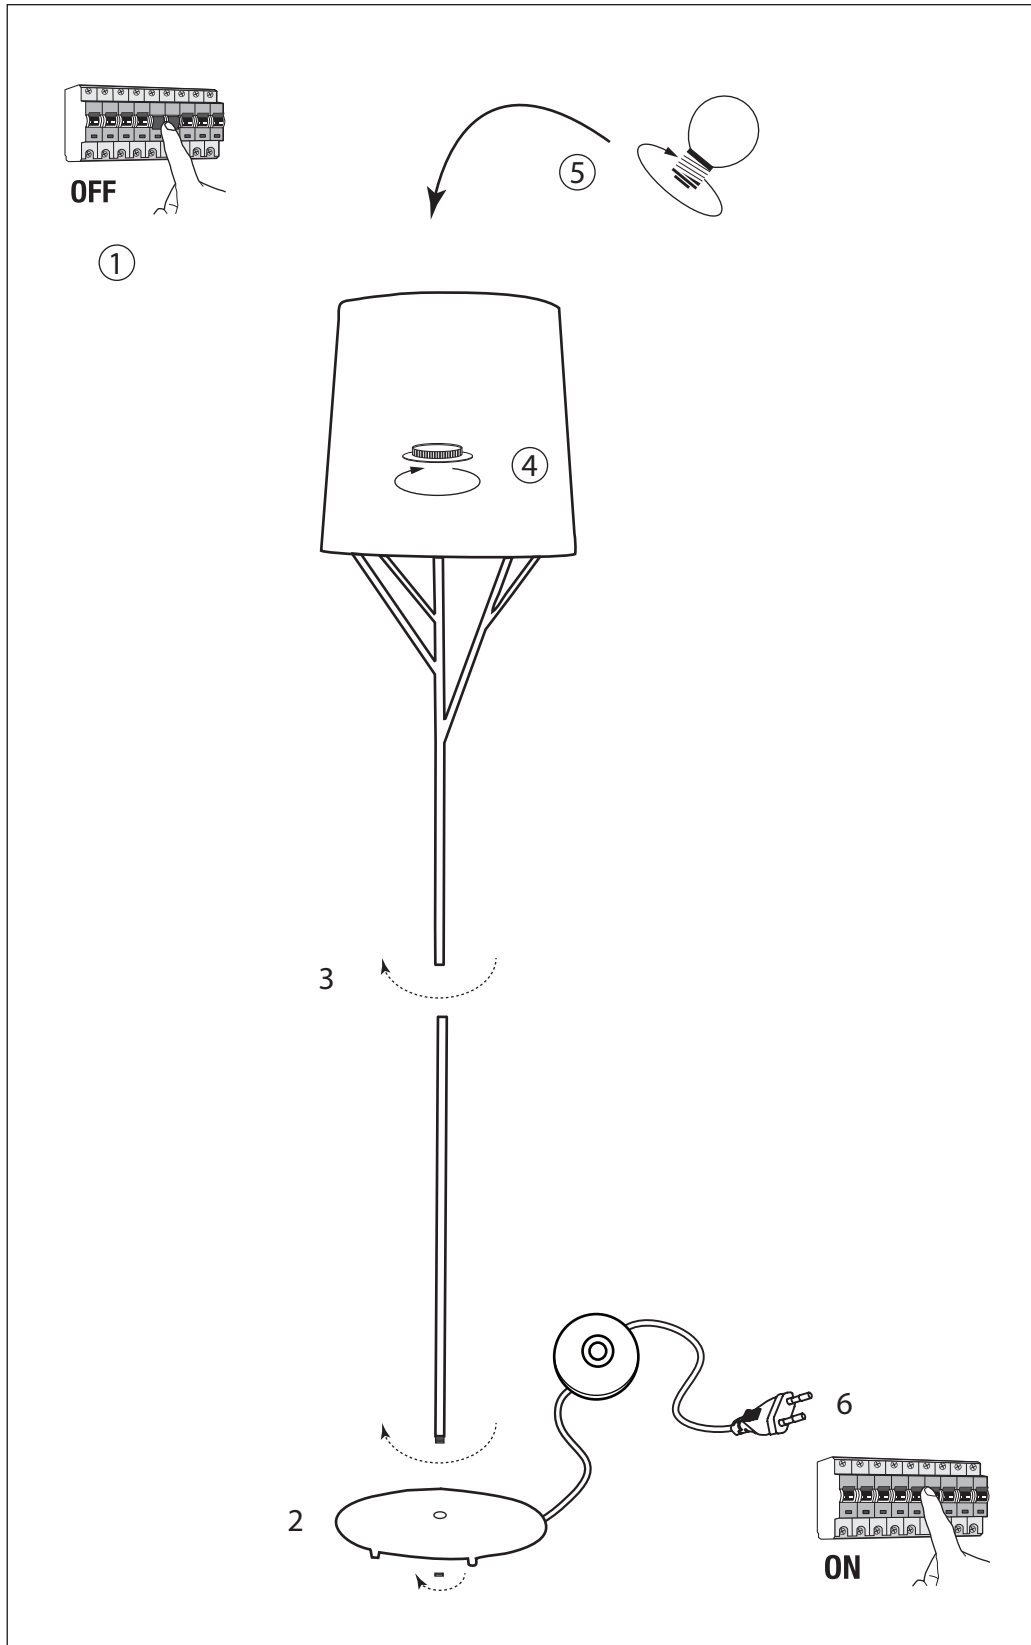

BOMBILLAS - BULBS

1 x E27  max. 60W 

ICONOS - ICONES

1 	2 	3 
4 IP20	5	6
7	8	9

CARACTERÍSTICAS ESPECÍFICAS  
SPECIFIC FEATURES

220-240V~50/60Hz

· Conexión tipo Z: no se puede sustituir el cable de conexión sin destruir la luminaria · Tipus de connexió Z: no es pot substituir el cable de connexió sense destruir la lluminaria  
 · Type Z connection: connection cable can not be replaced without breaking the lighting fitting down · Connexion type Z: on ne peut remplacer le câble de connexion sans détruire le luminaire  
 · Ligaçao de tipo Z: o cabo de ligaçao não pode ser substituído sem destruir a luminária · Anschluß Typ Z: Austausch des Verbindungskabels kann ohne Beschädigung der Beleuchtung nicht durchgeführt werden · Aansluiting Z type: de aansluitkabel kan niet vervangen worden zonder de verlichting kapot te maken · Connessione tipo Z: non si può sostituire il cavo senza distrurre l'illuminaria  
 · Σύνδεση τύπου Z: δεν μπορεί να αντικατασταθεί το καλώδιο σύνδεσης χωρίς να σπάσει το φωτιστικό · Соединение типа Z: нельзя заменить соединительный шнур, не разрушив при этом осветительный прибор · Spoj typu Z: nelze nahradit spojovací kabel bez poškození osvětlení · Свързване тип Z: свързващият кабел не може да се замени, без да се повреди осветителното тяло  
 · Połączenie typu Z: nie można zastąpić kabla połączenia bez zniszczenia oświetlenia