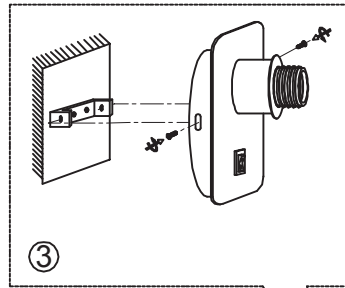

BOMBILLAS - BULBS

1 x E27  max15W 

ICONOS - ICONES

1 	2 	3 
4 	5 IP20	6

CARACTERÍSTICAS ESPECÍFICAS  
SPECIFIC FEATURES

220-240V~50/60Hz

**ON**