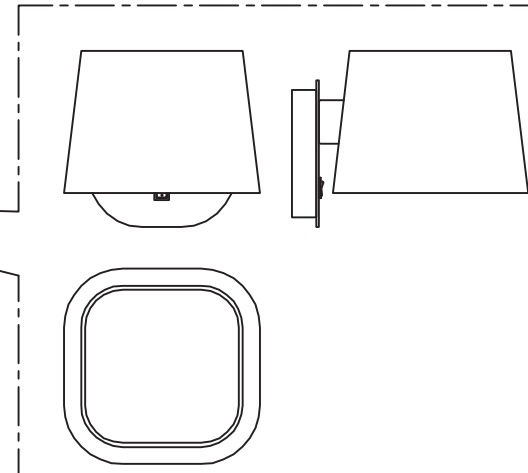

BOMBILLAS - BULBS

1 x E27  max15W 

ICONOS - ICONES

1 	2 	3 
4 	5 IP20	6

CARACTERÍSTICAS ESPECÍFICAS  
SPECIFIC FEATURES

220-240V~50/60Hz

**ON**