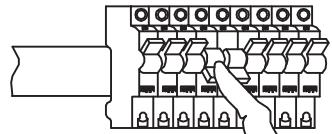

BOMBILLAS - BULBS

1 x E27  max15W 

ICONOS - ICONES

1 	2 	3 
4 	5 IP20	6

CARACTERÍSTICAS ESPECÍFICAS  
SPECIFIC FEATURES

220-240V~50/60Hz

**ON**