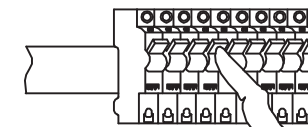

BOMBILLAS - BULBS

1 x E27  max15W 

ICONOS - ICONES

1 	2 	3 
4 	5 IP20	6

CARACTERÍSTICAS ESPECÍFICAS  
SPECIFIC FEATURES

220-240V~50/60Hz

**ON**