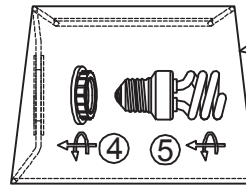

BOMBILLAS - BULBS

1 x E27  max15W 

ICONOS - ICONES

1 	2 	3 
4 	5 IP20	6

CARACTERÍSTICAS ESPECÍFICAS  
SPECIFIC FEATURES

220-240V~50/60Hz

**ON**