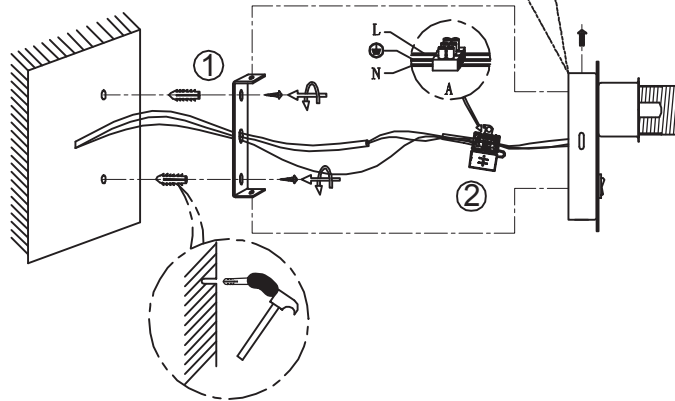

BOMBILLAS - BULBS

1 x E27  max15W 

ICONOS - ICONES

1 	2 	3 
4 	5 IP20	6

CARACTERÍSTICAS ESPECÍFICAS  
SPECIFIC FEATURES

220-240V~50/60Hz

**ON**