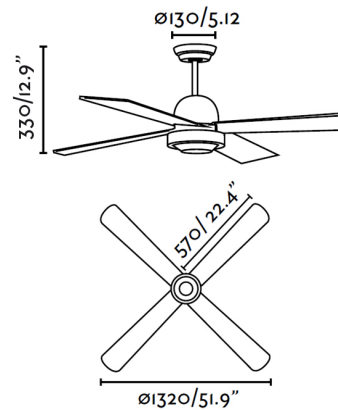

IBIZA Ventilador de techo blanco

Ref. 33284

Llega la versión en blanco del ventilador de techo IBIZA. Este ventilador es ideal para habitaciones a partir de 17,6m². Accionado por mando a distancia, incluido. Dispone de 3 velocidades regulables con un consumo de 16-29-49W y 113-162-212 revoluciones por minuto según velocidad. Este ventilador dispone de fácil instalación y función inversa, por lo que podrá utilizarlo también en invierno mejorando la eficiencia de su sistema de calefacción. Caudal de aire: 149,57 m³ min / 5282 CFM

Características técnicas

Voltaje:	230V
Frecuencia de funcionamiento:	50Hz
IP:	20
Clase:	I
Material:	Motor de acero y palas de PLYWOOD
Largo:	1320 mm
Ancho:	330 mm
Alto:	1320 mm
Diámetro:	1320 Ø
Peso:	5.80 kg
Volumen:	0.03697 m ³