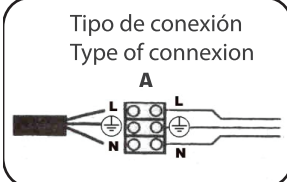

1 	2 	3 
4 IP33	5 	6 
7 		

CARACTERÍSTICAS ESPECÍFICAS  
SPECIFIC FEATURES

220V-230V~50-60Hz

 **ATENCIÓN:** tenga precaución de no dañar los cables cuándo monte la luminaria

 **ATTENTION:** be careful don't damage the wire when you install the luminary

 **ATTENTION:** Prenez garde de ne pas abîmer les cables lors du montage du luminaire.

OFF

ON