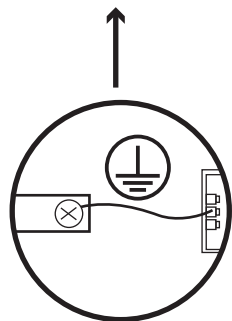

1 	2 	3 
4 IP33	5 	6 
7 		

CARACTERÍSTICAS ESPECÍFICAS  
SPECIFIC FEATURES

220V-230V~50-60Hz

 **ATENCIÓN:** tenga precaución de no dañar los cables cuándo monte la luminaria

 **ATTENTION:** be careful don't damage the wire when you install the luminary

 **ATTENTION:** Prenez garde de ne pas abîmer les cables lors du montage du luminaire.

OFF

ON