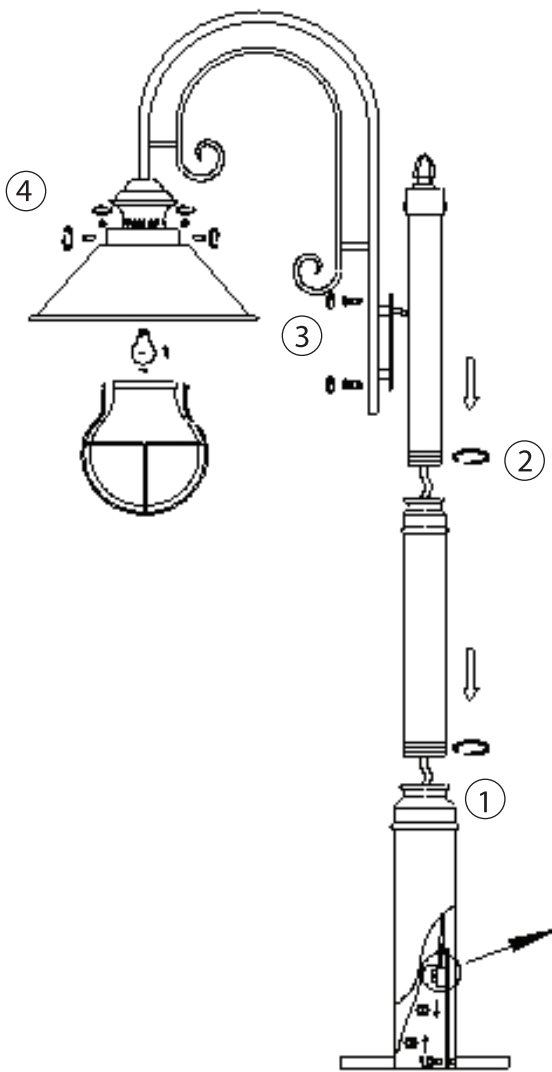

BOMBILLAS - BULBS

Ref. 71116

1 x E27  máx. 12w 

Ref. 71117

2 x E27  máx. 12w 

Ref. 71118

3 x E27  máx. 12w 

ICONOS - ICONES

1 	2 	3 
4 IP33	5 	6 
7 		

CARACTERÍSTICAS ESPECÍFICAS  
SPECIFIC FEATURES

220V-230V~50-60Hz

 **ATENCIÓN:** tenga precaución de no dañar los cables cuándo monte la luminaria

 **ATTENTION:** be careful don't damage the wire when you install the luminary

 **ATTENTION:** Prenez garde de ne pas abîmer les cables lors du montage du luminaire.

OFF

ON