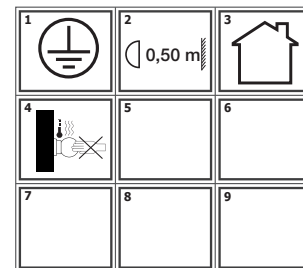

BOMBILLAS - BULBS

1 x E14 40W (NO INCL)

ICONOS - ICONES

CARACTERÍSTICAS ESPECÍFICAS
SPECIFIC FEATURES

220-240V ~ 50/60Hz