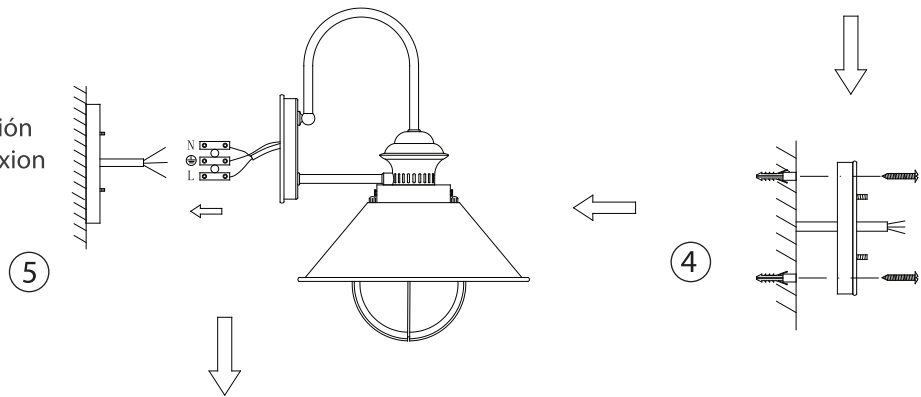

Tipo de conexión
Type of connexion
A

BOMBILLAS - BULBS

1 x E27  máx. 12w 

ICONOS - ICONES

1 	2 	3 
4 	5 	6 
7 	8	9

CARACTERÍSTICAS ESPECÍFICAS
SPECIFIC FEATURES

220V-230V~50-60Hz

 **ATENCIÓN:** tenga precaución de no dañar los cables cuándo monte la luminaria

 **ATTENTION:** be careful don't damage the wire when you install the luminary

 **ATTENTION:** Prenez garde de ne pas abîmer les cables lors du montage du luminaire.