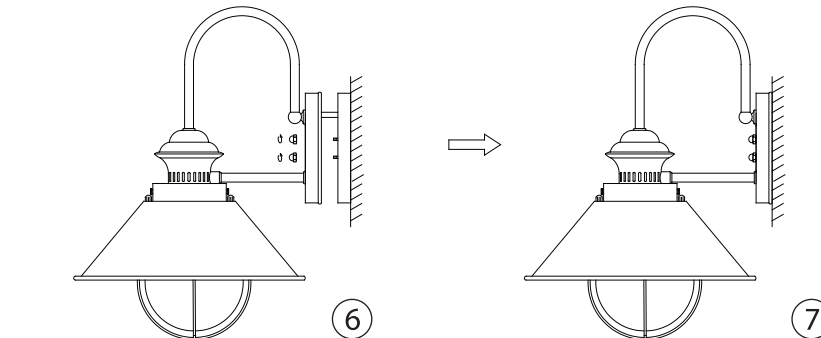

Tipo de conexión
Type of connexion
A

BOMBILLAS - BULBS

1 x E27  máx. 12w 

ICONOS - ICONES

1 	2 	3 
4 	5 	6 
7 	8	9

CARACTERÍSTICAS ESPECÍFICAS
SPECIFIC FEATURES

220V-230V~50-60Hz

 **ATENCIÓN:** tenga precaución de no dañar los cables cuándo monte la luminaria

 **ATTENTION:** be careful don't damage the wire when you install the luminary

 **ATTENTION:** Prenez garde de ne pas abîmer les cables lors du montage du luminaire.